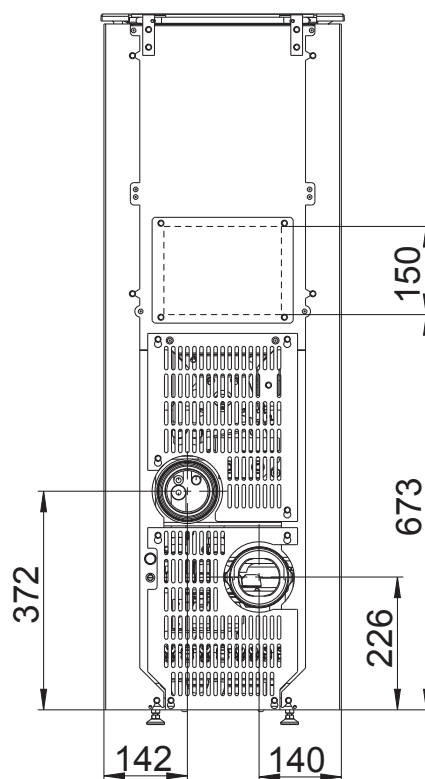

Anschlussmaße

"Vario"

B = \varnothing 80

C = 138

"Vario 2"

(mit Sensor)

B = \varnothing 70

C = 185